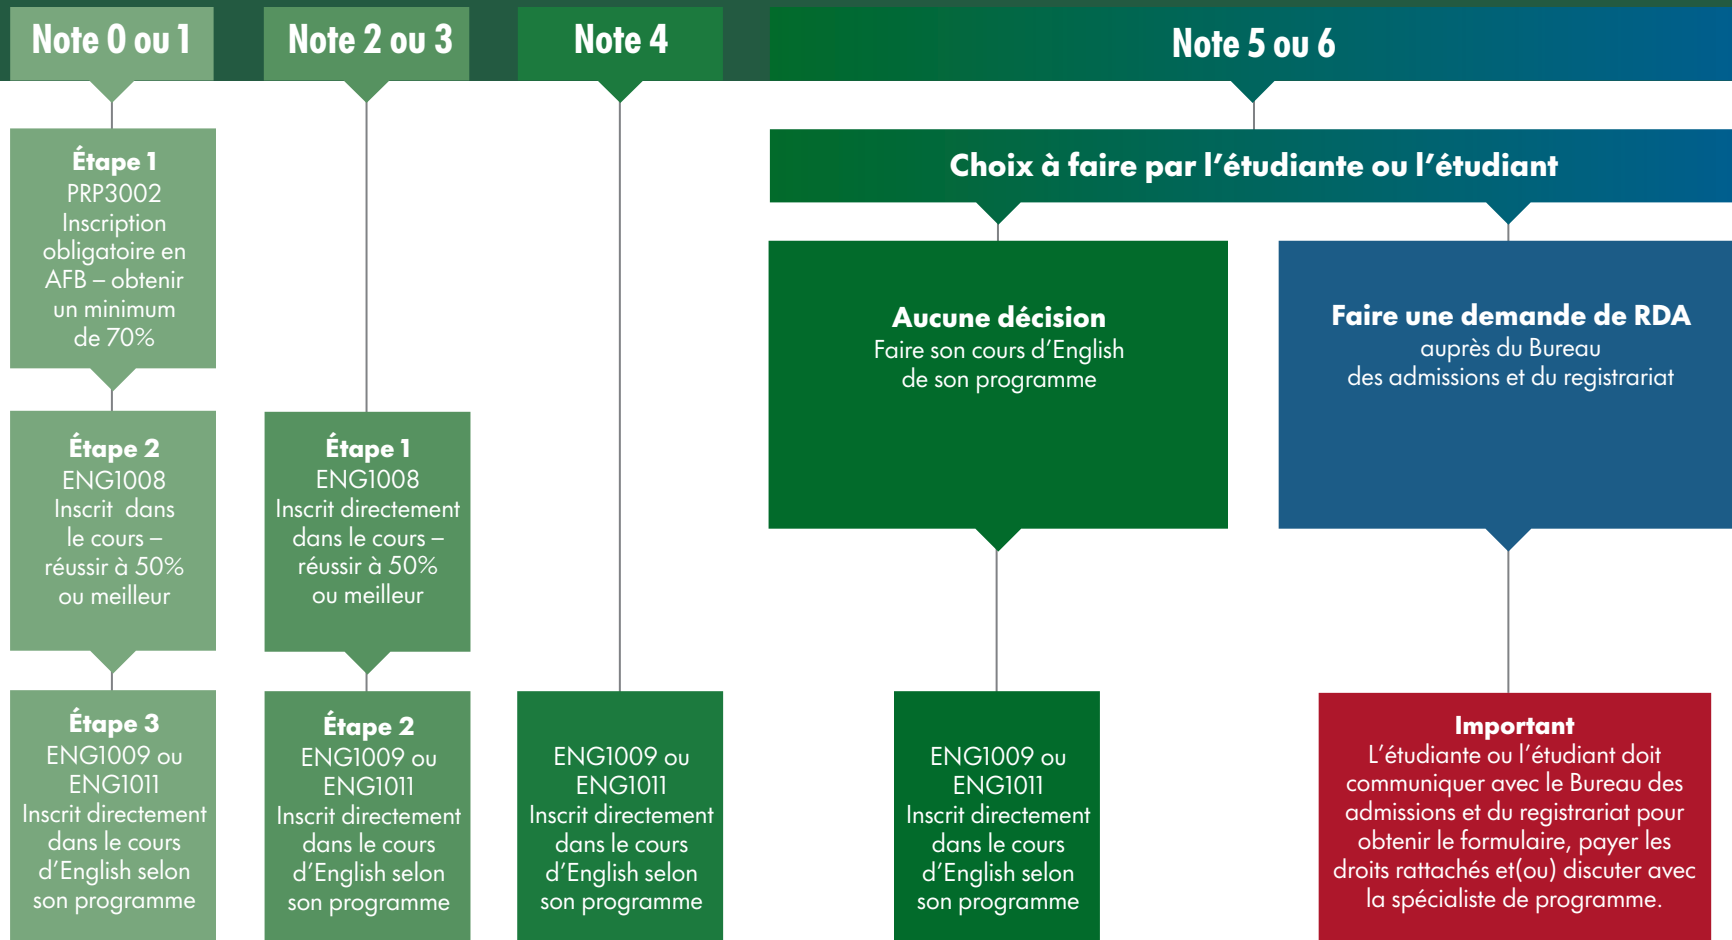

ACCUPLACER

Cheminement selon la note reçue

Code	Titre tu cours
PRP3002	Communication anglaise – débutant
ENG1008	Preparatory English
ENG1009	English in the Workplace
ENG1011	Professional Communication in English